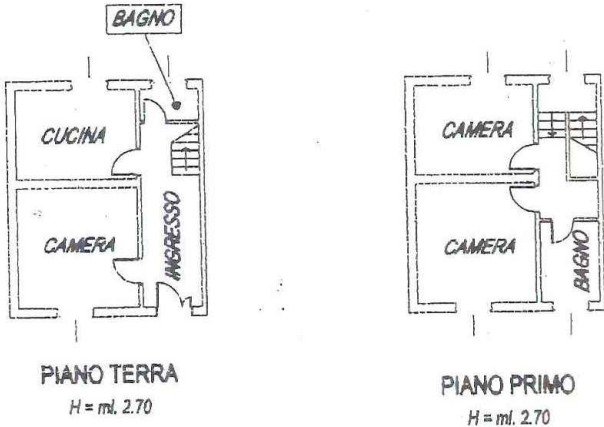

CASA ABBINATA in vendita al prezzo di 160.000,00 €

ZONA SAN PANCRAZIO: ampia casa abbinata ad un lato, sviluppata su due livelli, da ristrutturare. L'immobile degli anni '70 è composto da: al piano terra ingresso, soggiorno, cucina abitabile e bagno, al piano superiore due camere da letto matrimoniali e bagno. In corpo staccato servizi vari per un totale di 140 mq. circa. Di pertinenza all'immobile terreno agricolo di circa 13.800 mq - Classe energetica G -Ep:228,98 - € 160.000,00. - Rif. 4153