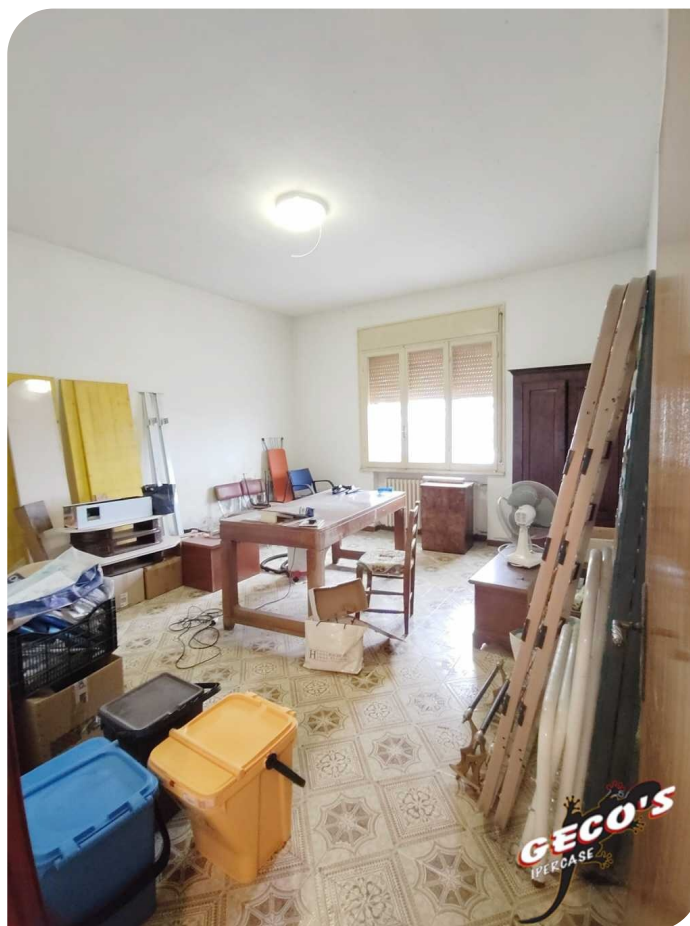

CASA ABBINATA in vendita al prezzo di 180.000,00 €

CAMERLONA: a pochi chilometri da Ravenna, con affaccio sulla campagna, proponiamo casa abbinata degli anni 60/70 totalmente da ristrutturare su lotto di oltre 700 mq. disposta su due livelli di circa 60 mq. ciascuno. Al piano terra doppio garage soppalcato di circa 35 mq. Ingresso, ampio soggiorno, sala da pranzo, cucina abitabile, bagno e piccolo sottoscala; al primo piano tre matrimoniali (14 mq. - 13,92 mq. - 22,45 mq) e bagno. Soffitta. Classe energetica "G Ep:352,00" € 180.000,00 - Rif. 5135

Dettagli immobile

Mq Comm.li	335	Locali:	3
Bagni:	2	Arredato:	No
Ascensore:	No	Riscaldamento:	autonomo

Caratteristiche immobile