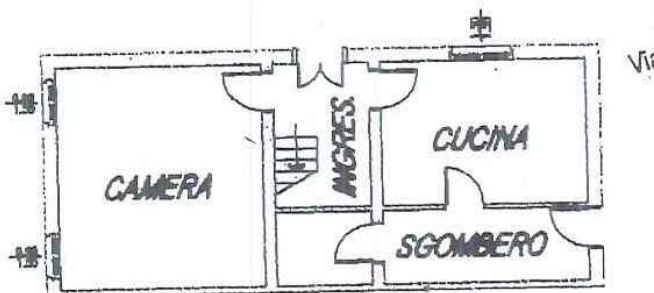

CASA ABBINATA in vendita al prezzo di 130.000,00 €

**PIANO PRIMO**

H=300

**PIANO TERRA**

H=300

ZONA SAN PANCRAZIO: su lotto di circa 800 mq. si propone in vendita casa abbinata ad un lato, tipica degli anni '50, da ristrutturare completamente. L'immobile, di ampia metratura, sviluppato su due livelli, si compone di: al piano terra ingresso, soggiorno, cucina abitabile e bagno; al piano superiore due camere da letto e bagno. In corpo staccato servizi vari come legnaia, capannone e cascina. Annesso al fabbricato terreno agricolo di 11.400 mq. circa - Classe energetica G -Ep:236,66- € 130.000,00. - Rif. 4152